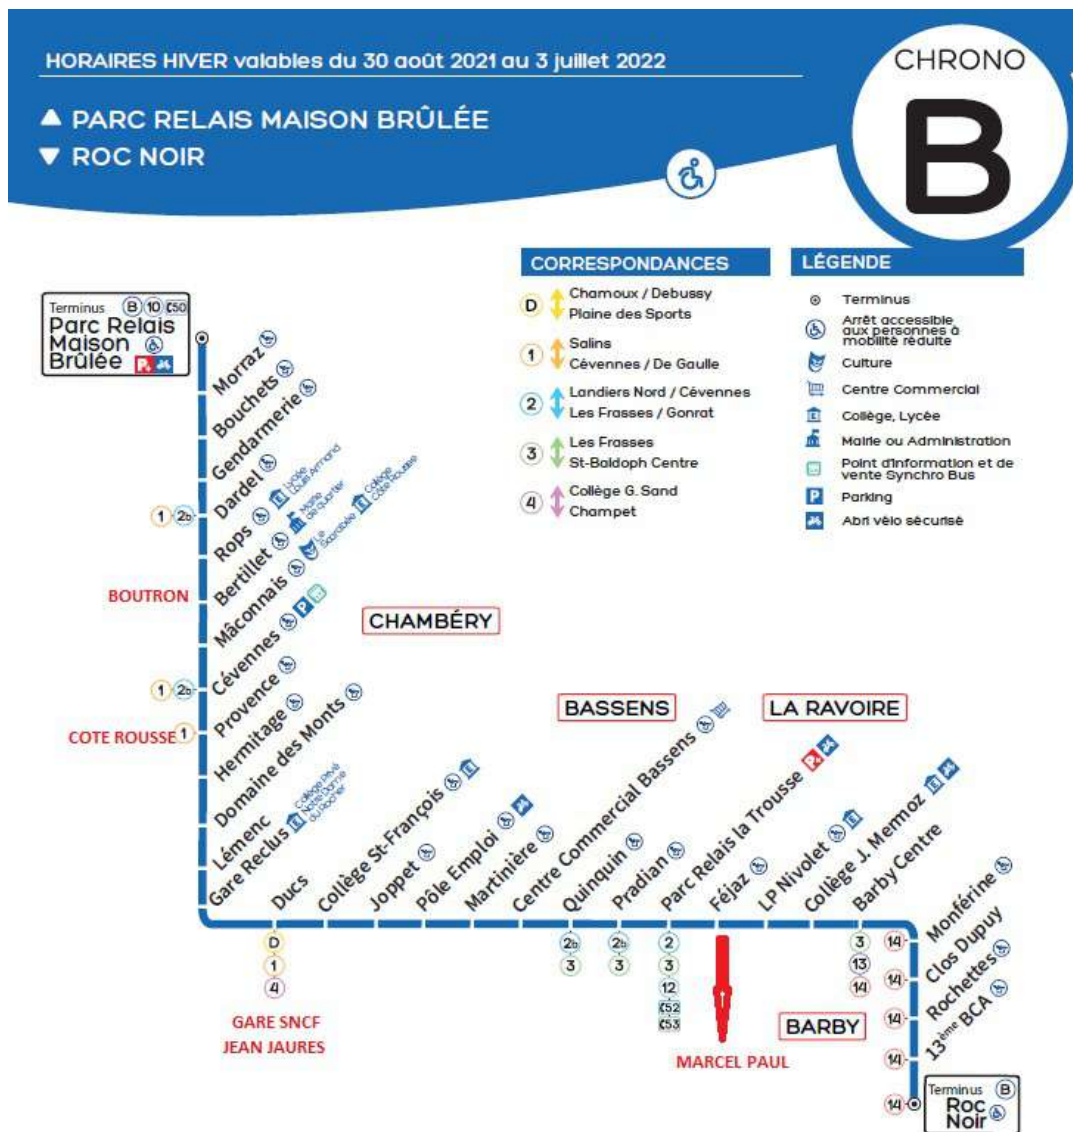

DIMANCHE 15 Mai :

Reprise des rencontres dès 9h30
Fin de la compétition pour 15h30

L'arrivée

ADRESSES DES COMPLEXES SPORTIFS

Complexe Sportif Boutron	: AVENUE DANIEL ROPS, HAUTS DE CHAMBERY 73000
Gymnase Côte Rousse	: 180 RUE GENEVOIS, HAUTS DE CHAMBERY 73000
Gymnase Marcel Paul	: RUE ARISTIDE BERGES, LA RAVOIRE 73490
Gymnase Jean Jaurès	: 37 AVENUE JEAN JAURES, CHAMBERY 73000

De la gare, remonter la rue sommeiller à 200m arrêt des ducs prendre ligne B qui dessert l'ensemble des gymnases :

- Pour le complexe Boutron => direction parc relais maison brûlée arrêt Bertillet
- Pour le Gymnase Côte Rousse => direction parc relais maison brûlée arrêt Provence au rond-point à droite, monter les escaliers
- Pour le Gymnase Marcel Paul => direction roc noir arrêt Féjaz au rond-point tout droit, première à droite c'est au bout de la rue Victor Hugo. (Voir plan)
- Pour le gymnase jean Jaurès => à pied 10mn de la gare (750m) voir google maps